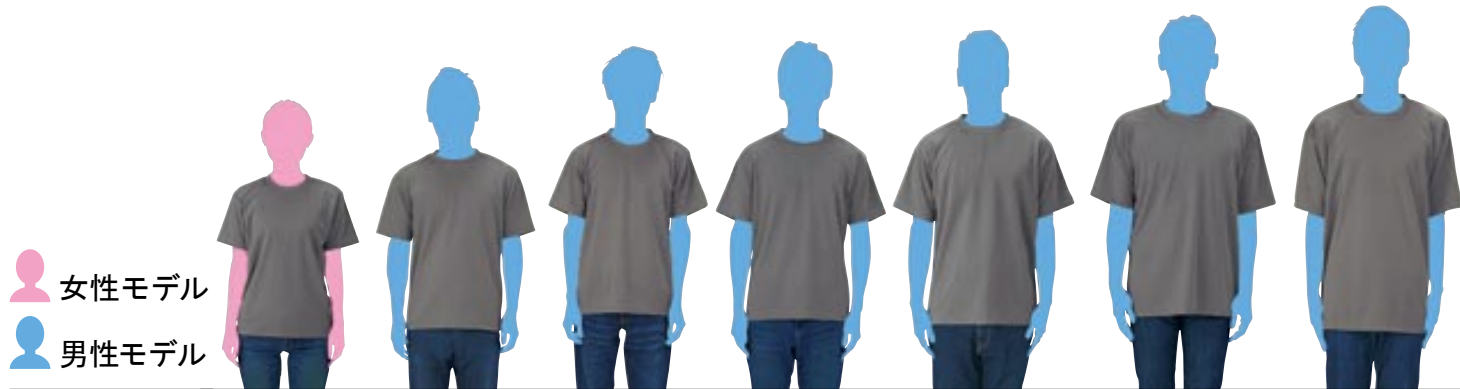

オリジナルTシャツサイズ表

サイズ	SS	S	M	L	LL	3L	4L
モデル身長	157cm	163cm	170cm	179cm	181cm	183cm	186cm
コード	51	01	02	03	04	06	09
身丈	62	65	68	71	74	77	80
身巾	44	47	50	53	56	60	64
肩巾	42	44	46	48	50	53	56
袖丈	19	20	21	22	23	25	26

●150 g/m² メッシュ 4.40Z ●ポリエステル100%